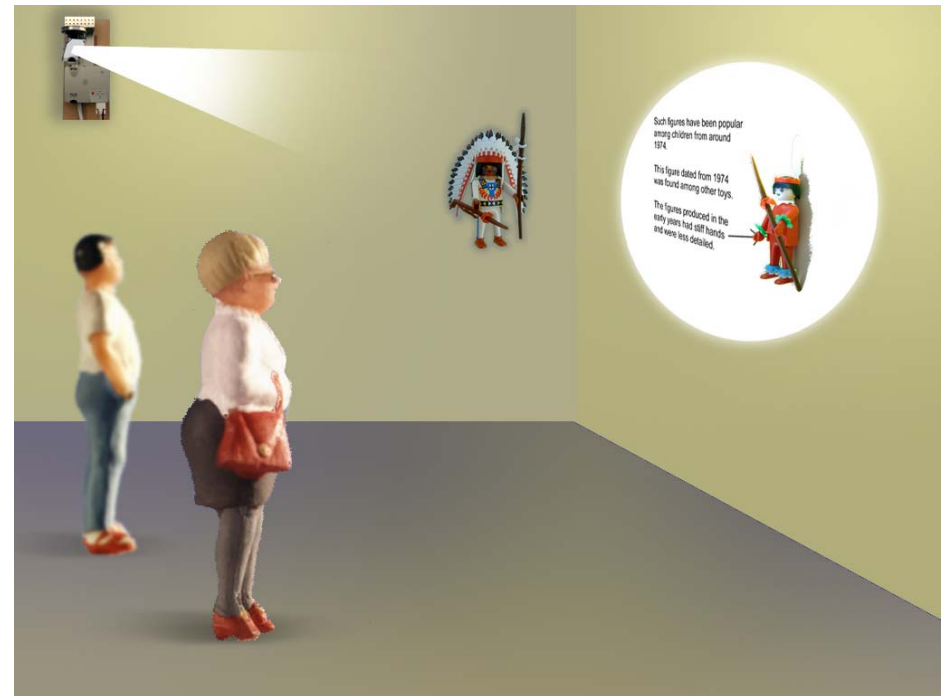

Projektionsstrahl wird aktiv bewegt

- erweckt Aufsehen
- führt von Exponat zu Exponat

Video

- ▶ Animiertes Firmenlogo
- ▶ 14 Nothelfer

Wozu dient LumEnActive?

Präsentation von Exponaten

- Beleuchten
- Erklären
- Führen

Wozu dient LumEnActive?

Präsentation von Exponaten

- Beleuchten
- Erklären
- Führen

Wozu dient LumEnActive?

Präsentation von Exponaten

- Beleuchten
- Erklären
- Führen

Wozu dient LumEnActive?

Hervorheben von Details

- Steuerbarer Reflexionseinheit
- Digitalprojektor
- PC mit 3D-Grafikkarte
- LumEnActive-Software

Interaktive Steuerung mit

- Maus
- Joystick
- Tasten
- ...

Bewegungen können aufgenommen und wieder abgespielt werden