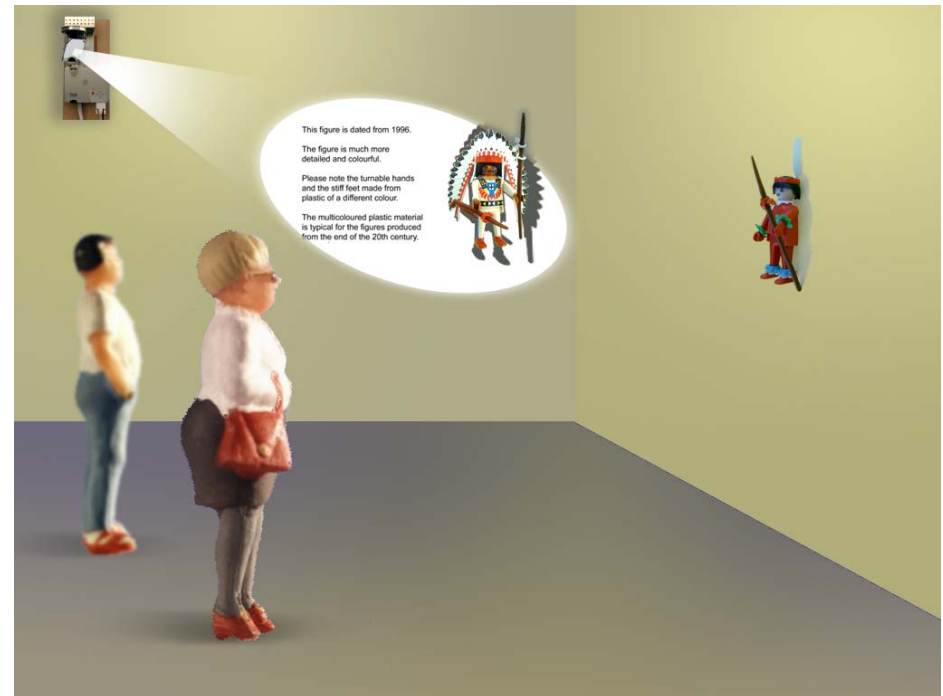

Projektion – Bewegung – Interaktion

Dr. Stefan Rapp

LumEnActive

Projektionstechnologie für

- Museen
- Messe
- Werbung

Unverzerrte Projektion aus nahezu beliebiger Richtung

- auf Flächen: Wände, Tische, Boden
- Direkt auf Exponate und Waren

Projektionsstrahl wird aktiv bewegt

- erweckt Aufsehen
- führt von Exponat zu Exponat

Video

- ▶ Animiertes Firmenlogo
- ▶ 14 Nothelfer

Wozu dient LumEnActive?

Präsentation von Exponaten

- Beleuchten
- Erklären
- Führen

Wozu dient LumEnActive?

Präsentation von Exponaten

- Beleuchten
- Erklären
- Führen

Wozu dient LumEnActive?

Präsentation von Exponaten

- Beleuchten
- Erklären
- Führen

Wozu dient LumEnActive?

Hervorheben von Details

- Steuerbarer Reflexionseinheit
- Digitalprojektor
- PC mit 3D-Grafikkarte
- LumEnActive-Software

Interaktive Steuerung mit

- Maus
- Joystick
- Tasten
- ...

Bewegungen können aufgenommen und wieder abgespielt werden