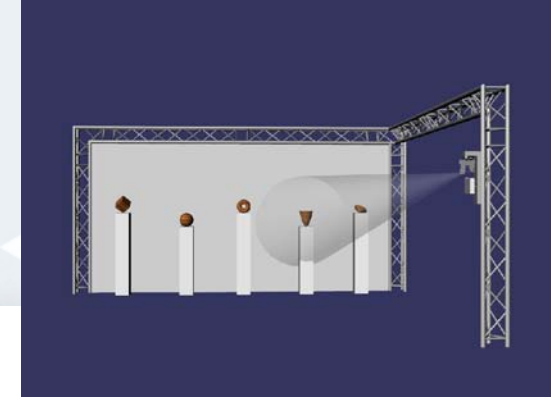

Projektion – Bewegung – Interaktion

Dr. Stefan Rapp

LumEnActive

Projektionstechnologie für

- Museen
- Messe
- Werbung

Unverzerrte Projektion aus nahezu beliebiger Richtung

- auf Flächen: Wände, Tische, Boden
- Direkt auf Exponate und Waren

Projektionsstrahl wird aktiv bewegt

- erweckt Aufsehen
- führt von Exponat zu Exponat

Video

- ▶ Animiertes Firmenlogo
- ▶ 14 Nothelfer

Wozu dient LumEnActive?

Präsentation von Exponaten

- Beleuchten
- Erklären
- Führen