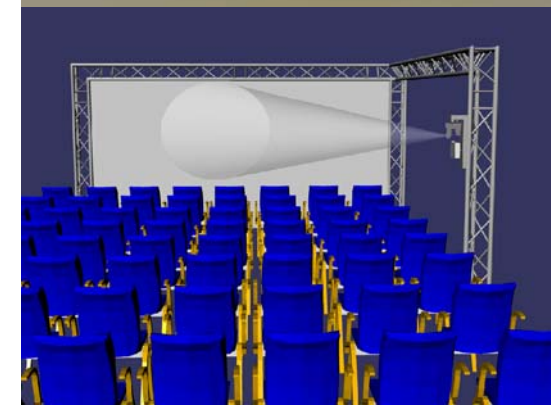

Projektion – Bewegung – Interaktion

Dr. Stefan Rapp

LumEnActive

Projektionstechnologie für

- Museen
- Messe
- Werbung

Unverzerrte Projektion aus nahezu beliebiger Richtung

- auf Flächen: Wände, Tische, Boden
- Direkt auf Exponate und Waren

Projektionsstrahl wird aktiv bewegt

- erweckt Aufsehen
- führt von Exponat zu Exponat

Video

- ▶ Animiertes Firmenlogo
- ▶ 14 Nothelfer

Wozu dient LumEnActive?

Präsentation von Exponaten

- Beleuchten
- Erklären
- Führen

Wie aufwendig ist die Einrichtung?

Mobile Installation

- An Traverse wie ein Scheinwerfer
- Mit Stele wie eine Stehlampe

Festinstallation

- Wand
- Decke

Einrichten einer Präsentation in Minuten

- Interaktiv vor Ort mit der Maus
- Aufruf von Bildern oder Texten per Menü
- Skalieren und Platzieren der Elemente per Maus