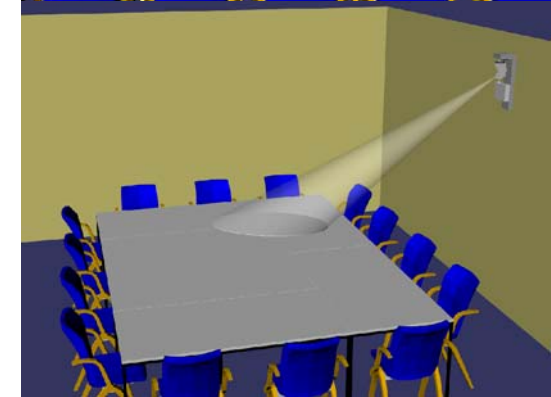

Projektion – Bewegung – Interaktion

Dr. Stefan Rapp

LumEnActive

Projektionstechnologie für

- Museen
- Messe
- Werbung

Unverzerrte Projektion aus nahezu beliebiger Richtung

- auf Flächen: Wände, Tische, Boden
- Direkt auf Exponate und Waren

Projektionsstrahl wird aktiv bewegt

- erweckt Aufsehen
- führt von Exponat zu Exponat

Video

- ▶ Animiertes Firmenlogo
- ▶ 14 Nothelfer

Wozu dient LumEnActive?

Präsentation von Exponaten

- Beleuchten
- Erklären
- Führen

- Steuerbarer Reflexionseinheit
- Digitalprojektor
- PC mit 3D-Grafikkarte
- LumEnActive-Software

Interaktive Steuerung mit

- Maus
- Joystick
- Tasten
- ...

Bewegungen können aufgenommen und wieder abgespielt werden

Wie aufwendig ist die Einrichtung?

Mobile Installation

- An Traverse wie ein Scheinwerfer
- Mit Stele wie eine Stehlampe

Festinstallation

- Wand
- Decke

Einrichten einer Präsentation in Minuten

- Interaktiv vor Ort mit der Maus
- Aufruf von Bildern oder Texten per Menü
- Skalieren und Platzieren der Elemente per Maus