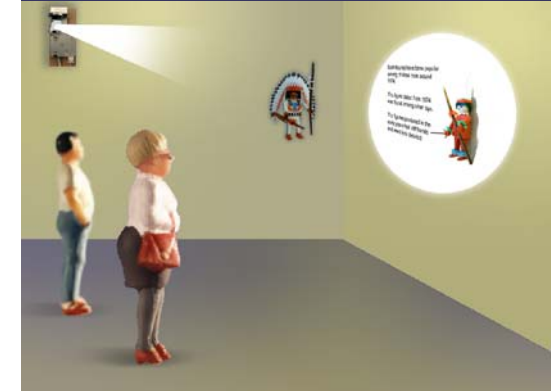

Projektion – Bewegung – Interaktion

Dr. Stefan Rapp

LumEnActive

Projektionstechnologie für

- Museen
- Messe
- Werbung

Unverzerrte Projektion aus nahezu beliebiger Richtung

- auf Flächen: Wände, Tische, Boden
- Direkt auf Exponate und Waren

Projektionsstrahl wird aktiv bewegt

- erweckt Aufsehen
- führt von Exponat zu Exponat

Video

- ▶ Animiertes Firmenlogo
- ▶ 14 Nothelfer

Wozu dient LumEnActive?

Präsentation von Exponaten

- Beleuchten
- Erklären
- Führen

- Steuerbarer Reflexionseinheit
- Digitalprojektor
- PC mit 3D-Grafikkarte
- LumEnActive-Software

Interaktive Steuerung mit

- Maus
- Joystick
- Tasten
- ...

Bewegungen können aufgenommen und wieder abgespielt werden