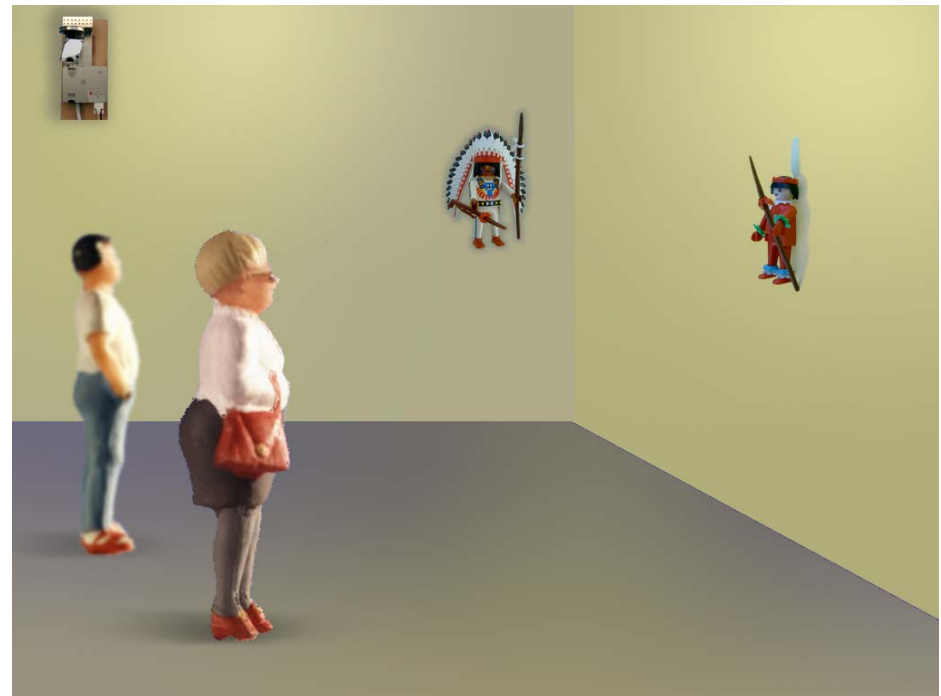

Projektion – Bewegung – Interaktion

Dr. Stefan Rapp

LumEnActive

Projektionstechnologie für

- Museen
- Messe
- Werbung

Unverzerrte Projektion aus nahezu beliebiger Richtung

- auf Flächen: Wände, Tische, Boden
- Direkt auf Exponate und Waren

Projektionsstrahl wird aktiv bewegt

- erweckt Aufsehen
- führt von Exponat zu Exponat

Video

- ▶ Animiertes Firmenlogo
- ▶ 14 Nothelfer

Wozu dient LumEnActive?

Präsentation von Exponaten

- Beleuchten
- Erklären
- Führen

Wozu dient LumEnActive?

Präsentation von Exponaten

- Beleuchten
- Erklären
- Führen

Wozu dient LumEnActive?

Präsentation von Exponaten

- Beleuchten
- Erklären
- Führen

Wozu dient LumEnActive?

Hervorheben von Details

- Steuerbarer Reflexionseinheit
- Digitalprojektor
- PC mit 3D-Grafikkarte
- LumEnActive-Software

Interaktive Steuerung mit

- Maus
- Joystick
- Tasten
- ...

Bewegungen können aufgenommen und wieder abgespielt werden